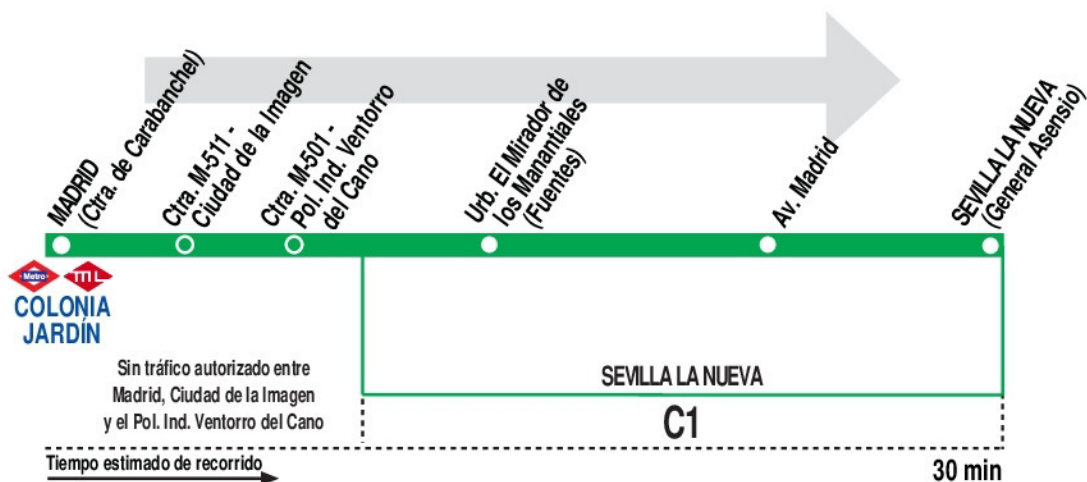

532

Madrid (Colonia Jardín) - Sevilla la Nueva

HORARIOS DE SALIDA DE MADRID (Colonia Jardín)

220419

(Vigente todo el año)

Lunes a viernes laborables

De	6:45	a	9:45	cada	30	minutos
De	9:45	a	15:00	cada	45	minutos
De	15:00	a	19:30	cada	30	minutos
De	19:30	a	23:15	cada	45	minutos

532

Sevilla la Nueva - Madrid (Colonia Jardín)

HORARIOS DE SALIDA DE SEVILLA LA NUEVA (Calle General Asensio)

220419

(Vigente todo el año)

Lunes a viernes laborables

De	6:05	a	9:05	cada	30	minutos
De	9:05	a	14:20	cada	45	minutos
De	14:45	a	18:45	cada	30	minutos
De	19:35	a	22:35	cada	45	minutos