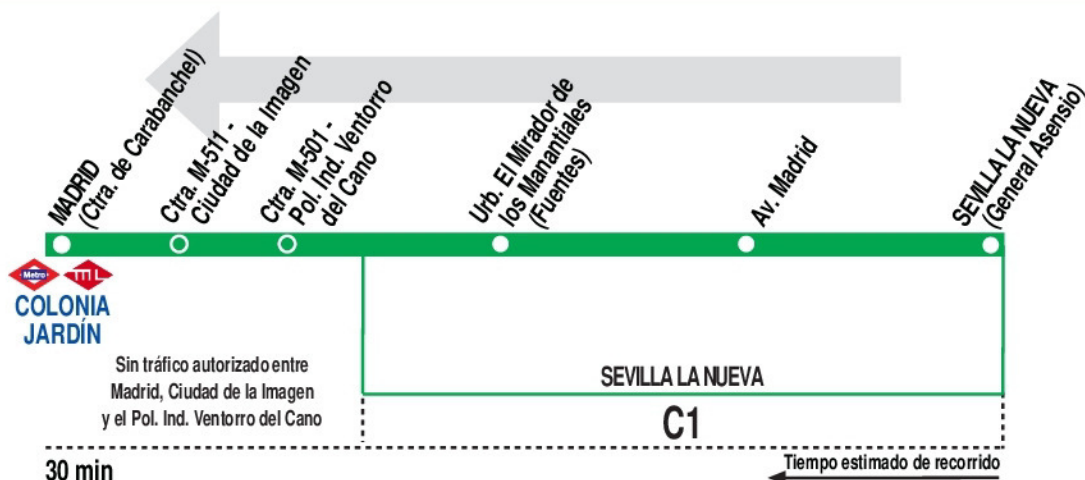

532

Madrid (Colonia Jardín) - Sevilla la Nueva

HORARIOS DE SALIDA DE MADRID (Colonia Jardín)

220419

(Vigente todo el año)

Lunes a viernes laborables

De	6:45	a	9:45	cada	30	minutos
De	9:45	a	15:00	cada	45	minutos
De	15:00	a	19:30	cada	30	minutos
De	19:30	a	23:15	cada	45	minutos

532

Sevilla la Nueva - Madrid (Colonia Jardín)

HORARIOS DE SALIDA DE SEVILLA LA NUEVA (Calle General Asensio)

220419

(Vigente todo el año)

Lunes a viernes laborables

De	6:05	a	9:05	cada	30	minutos
De	9:05	a	14:20	cada	45	minutos
De	14:45	a	18:45	cada	30	minutos
De	19:35	a	22:35	cada	45	minutos